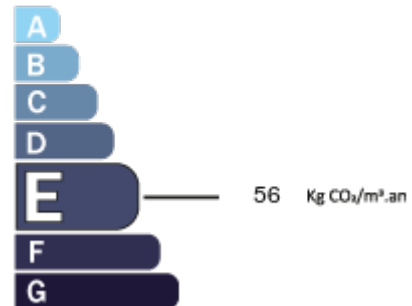

LE BIEN EN DETAIL

Référence : 10135
Ville : Les Clayes-sous-Bois
Transaction : Vente
Type de bien : Appartement
Prix honoraires : 196 700 €
Surface : 68 m²

Nbr de pièces : 4
Nbr de chambres : 2

DIAGNOSTICS DPE - GES

Consommation énergétique
en KWh/m²/an
Coûts annuels estimés (2021) :
mini. 1420€ max. 1930€

Émission de gaz à effet de serre
en Kg éq CO₂/m²/an

* Dont émissions de gaz
à effet de serre

LE BIEN EN PHOTOS

AGENCE DES CLAYES
DEPUIS 1961