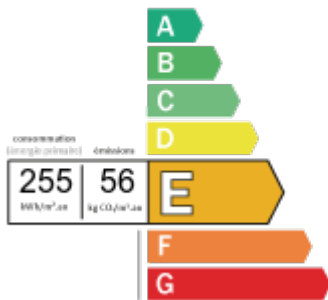

LE BIEN EN DETAIL

Référence : 10135
Ville : Les Clayes-sous-Bois
Transaction : Vente
Type de bien : Appartement
Prix honoraires : 196 700 €
Surface : 68 m²

Nbr de pièces : 4
Nbr de chambres : 2

DIAGNOSTICS DPE - GES

Consommation énergétique
en KWh/m²/an
Coûts annuels estimés (2021) :
mini. 1420€ max. 1930€

Émission de gaz à effet de serre
en Kg éq CO₂/m²/an

* Dont émissions de gaz
à effet de serre

LE BIEN EN PHOTOS

AGENCE DES CLAYES
DEPUIS 1961